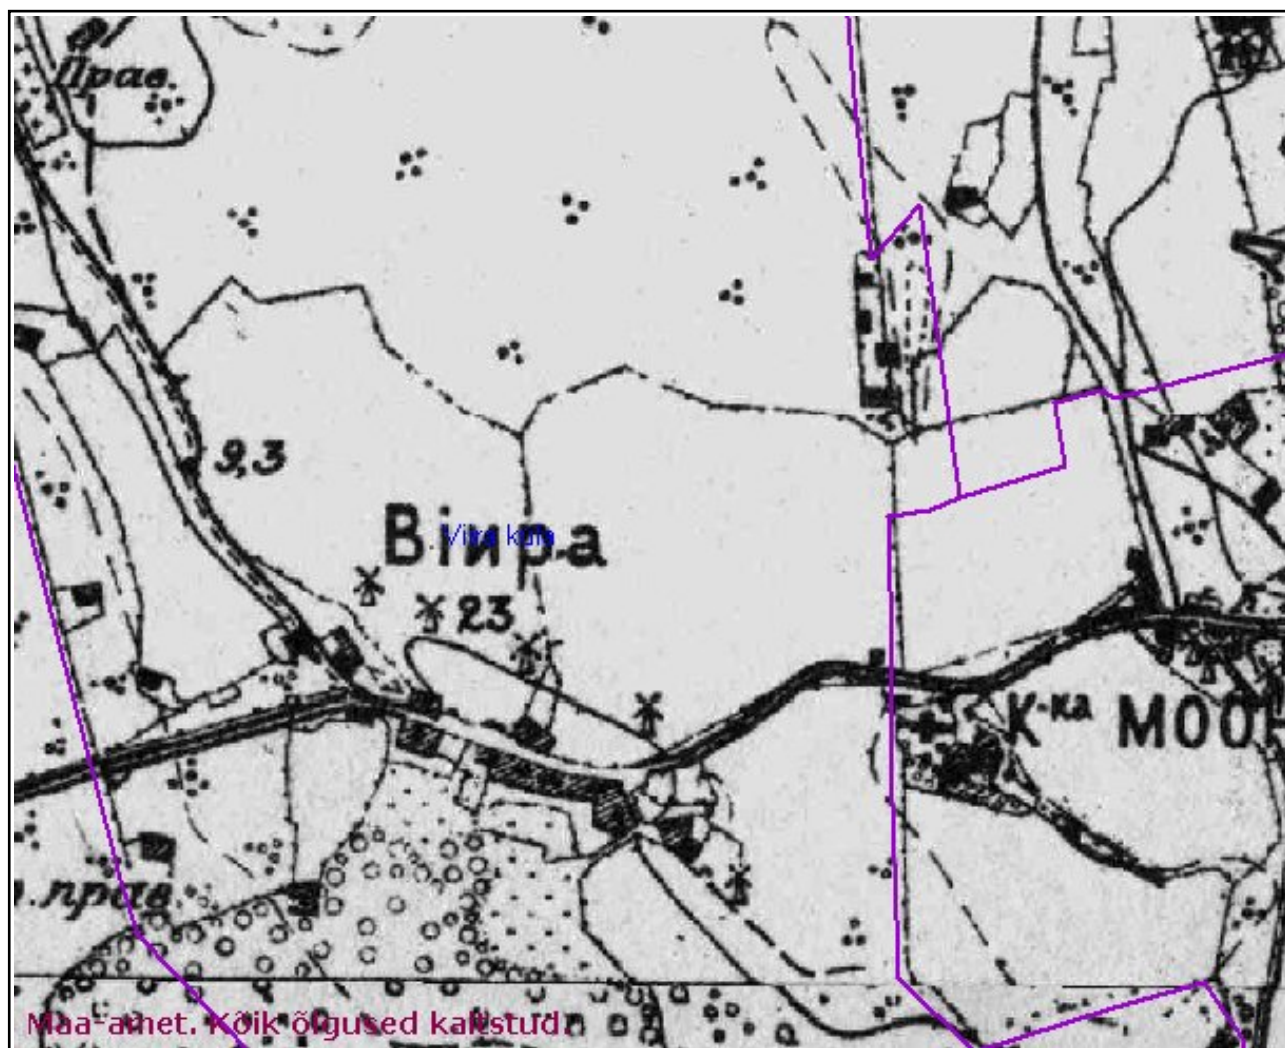

Ajal. kaardid

X = 6497464, Y = 455625

X = 6495742, Y = 453483

Mõõtkava 1:13389

— Küla lahkmejoon