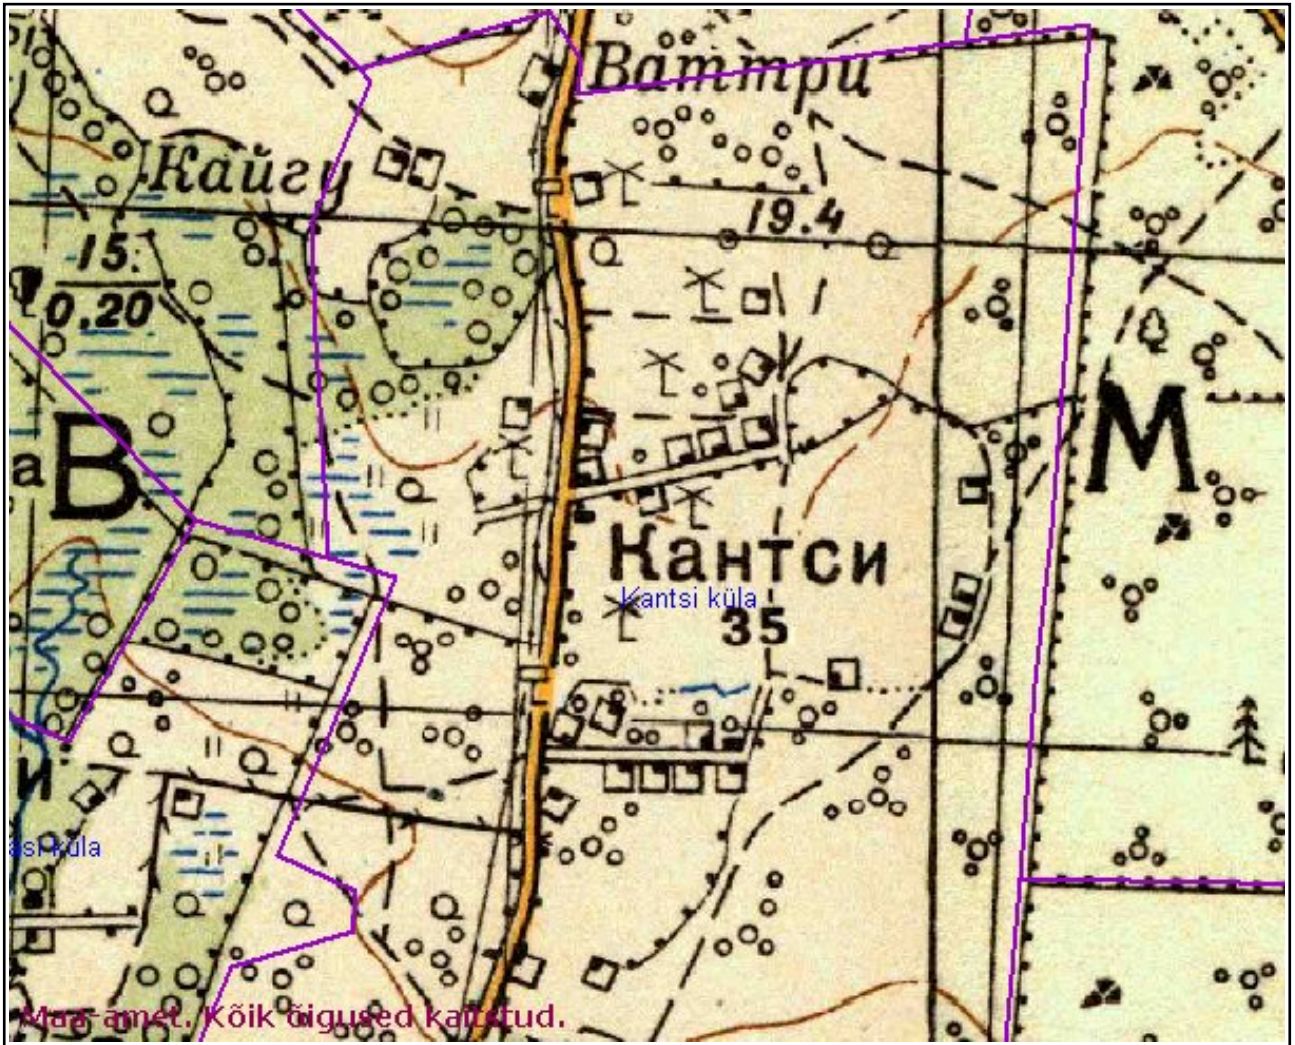

Ajal. kaardid

X = 6495842, Y = 456976

X = 6493760, Y = 454385

Mõõtkava 1:16193

— Küla lahkmejoon